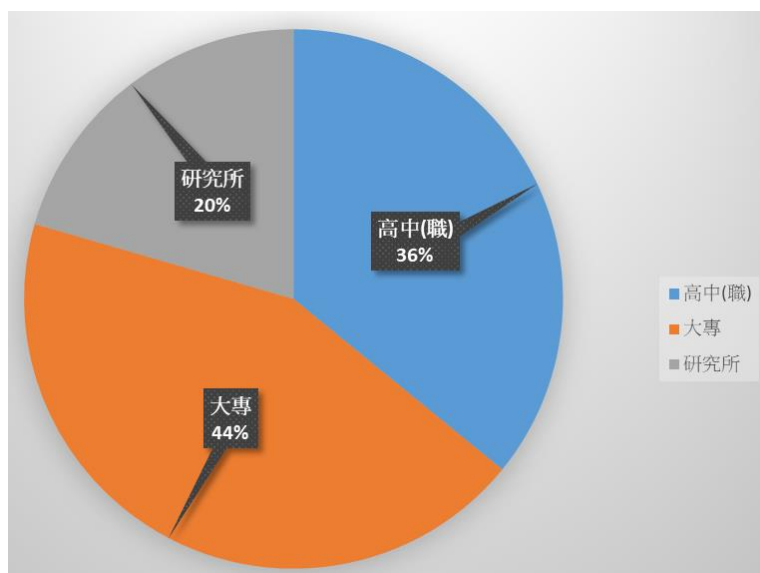

資料來源：黃金博物館志工隊。

圖 1 黃金博物館近 5 年志工概況及行別

本館至 111 年底黃金志工隊人數合計 39 人，男性計 16 人(占 41.03%)，女性計 23 人(占 58.97%)。

志工人數從近年來年人數呈逐年減少趨勢，且性別比例(男/百女)皆為低於 100，顯示女性參與程度較高。

表 2 黃金博物館志工性別比例

單位:人、%

年度	合計 (人數)	男		女	
		人數	比率	人數	比率
50-54歲	2	1	50.00	1	50.00
55-64歲	22	7	31.82	15	68.18
65歲以上	15	8	53.33	7	46.67

資料來源：黃金博物館志工隊。

圖 2 黃金博物館志工年齡及性別比例

一、黃金博物館志工身分別

統計資料以本館志工身分別區分，各界人士參與志工服務共可區分為公教人員、工商界人士及退休人員及家管等。

表 3 黃金博物館志工身分別

單位:人、%、男/百女

年度	合計	男		女	
		人數	比率	人數	比率
公教人員	13	7	53.85	6	46.15
工商界人士	6	2	33.33	4	66.67
退休人員	12	6	50.00	6	50.00
家管	1	-	-	1	100.00
其他	7	1	2.00	6	85.71

資料來源：黃金博物館志工隊。

圖 3 黃金博物館志工身分別

二、黃金博物館志工學歷

表 4 黃金博物館志工學歷

	高中(職)	大專	研究所
現職志工學歷	14	17	8

圖 4 黃金博物館志工學歷

三、黃金博物館志工訓練

表 5 黃金博物館 111 志工訓練及參與人數

課程	人數	成長訓練	志工領導訓練	志工在職訓練
金瓜石蕨類辨識		15	1	
金瓜石蕨類辨識2		25		
共學館前世今生				23
礦業史跡路線研習				8
台中參訪				23

圖 5 黃金博物館 111 志工訓練及參與人數

貳、結論分析與建議

黃金博物館志工隊性別比例上是女性大於男性，111 年男性計 16 人(占 41.03%)，女性計 23 人(占 58.97%)。

因本館地處偏鄉，地形崎嶇及山城封閉社區生活型態，年輕人外出工作居多，生活型態為礦業已沒落以及老年人口眾多，觀光資源及生活環境尚需社會資源挹注。