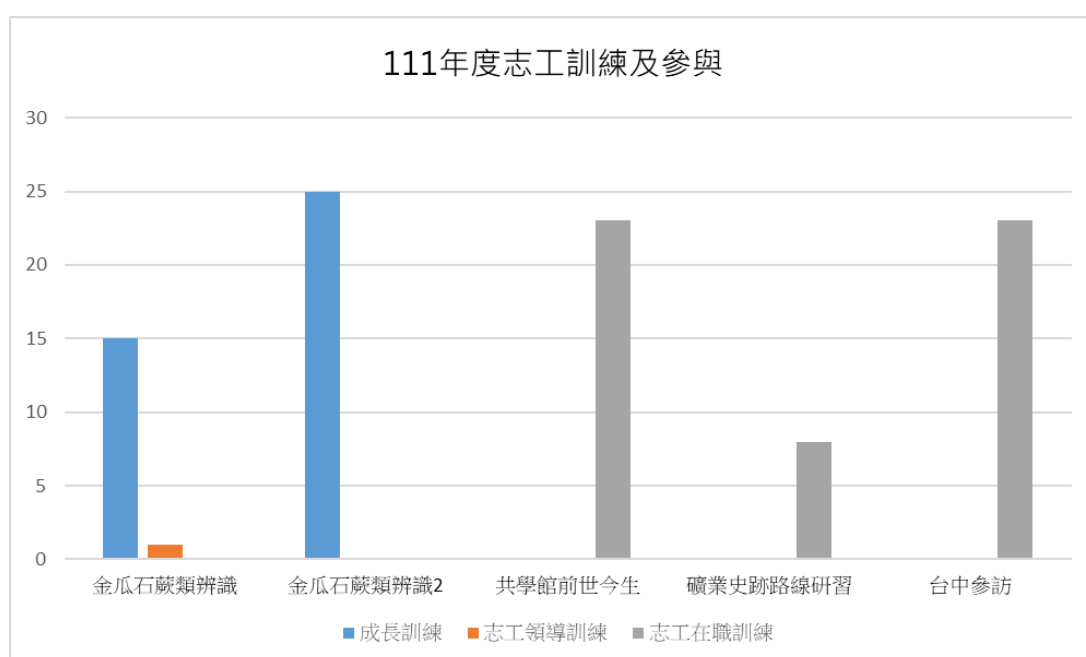

課程	人數	成長訓練	志工領導訓練	志工在職訓練
金瓜石蕨類辨識		15	1	
金瓜石蕨類辨識2		25		
共學館前世今生				23
礦業史跡路線研習				8
台中參訪				23

圖 5 黃金博物館 111 志工訓練及參與人數

貳、結論分析與建議

黃金博物館志工隊性別比例上是女性大於男性，111 年男性計 16 人(占 41.03%)，女性計 23 人(占 58.97%)。

因本館地處偏鄉，地形崎嶇及山城封閉社區生活型態，年輕人外出工作居多，生活型態為礦業已沒落以及老年人口眾多，觀光資源及生活環境尚需社會資源挹注。

近年來志願服務潮流與醫學進步、國人生存壽命延長等。社會發展趨勢也改變傳統女性角色，從被動的資源接受者，轉變為爭取服務參與社會服務機會。

透由本統計分析現況，本館博物館志工參與仍以中高年齡族群為主，如何吸引更多年輕志工投入，注入社區人力、營造更多生機與結合活動顯現志工活力，將是本館持續努力的目標。

新北市立黃金博物館志工隊統計分析

出版者：新北市立黃金博物館

地址：22450新北市瑞芳區金光路8號

出版日期：中華民國112年8月