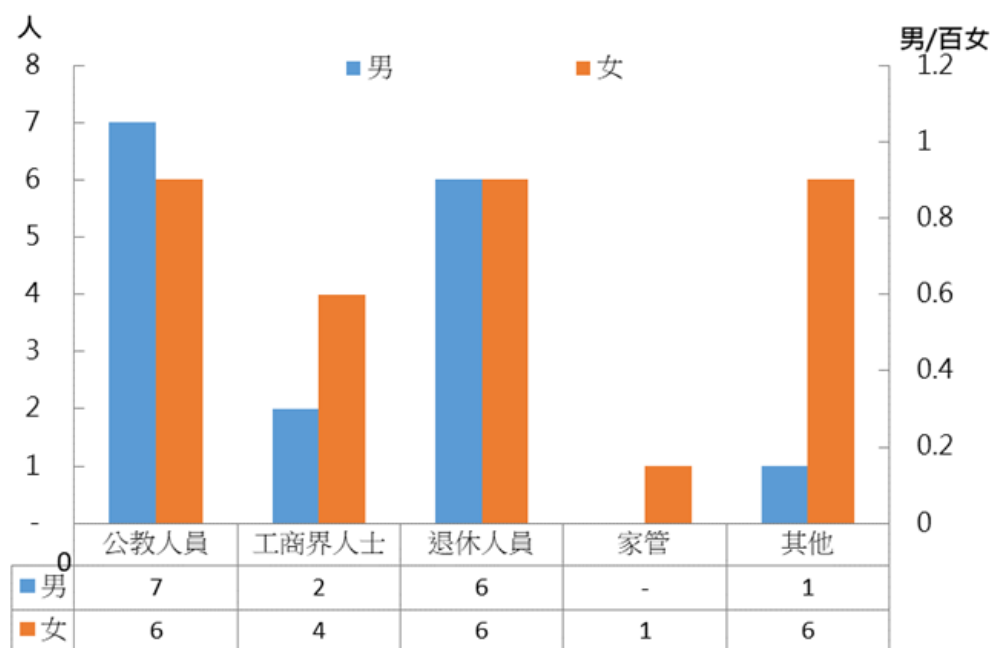

資料來源：黃金博物館志工隊。

圖 1 黃金博物館近 5 年志工概況及行別

本館至 111 年底黃金志工隊人數合計 39 人，男性計 16 人(占 41.03%)，女性計 23 人(占 58.97%)。

志工人數從近年來年人數呈逐年減少趨勢，且性別比例(男/百女)皆為低於 100，顯示女性參與程度較高。

表 2 黃金博物館志工性別比例

單位:人、%

年度	合計 (人數)	男		女	
		人數	比率	人數	比率
50-54歲	2	1	50.00	1	50.00
55-64歲	22	7	31.82	15	68.18
65歲以上	15	8	53.33	7	46.67

資料來源：黃金博物館志工隊。

圖 2 黃金博物館志工年齡及性別比例

一、黃金博物館志工身分別

統計資料以本館志工身分別區分，各界人士參與志工服務共可區分為公教人員、工商界人士及退休人員及家管等。

表 3 黃金博物館志工身分別

單位:人、%、男/百女

年度	合計	男		女	
		人數	比率	人數	比率
公教人員	13	7	53.85	6	46.15
工商界人士	6	2	33.33	4	66.67
退休人員	12	6	50.00	6	50.00
家管	1	-	-	1	100.00
其他	7	1	2.00	6	85.71

資料來源：黃金博物館志工隊。

圖 3 黃金博物館志工身分別

二、黃金博物館志工學歷

表 4 黃金博物館志工學歷

	高中(職)	大專	研究所
現職志工學歷	14	17	8

圖 4 黃金博物館志工學歷

三、黃金博物館志工訓練

表 5 黃金博物館 111 志工訓練及參與人數

課程	人數	成長訓練	志工領導訓練	志工在職訓練
金瓜石蕨類辨識		15	1	
金瓜石蕨類辨識2		25		
共學館前世今生				23
礦業史跡路線研習				8
台中參訪				23

圖 5 黃金博物館 111 志工訓練及參與人數

貳、結論分析與建議

黃金博物館志工隊性別比例上是女性大於男性，111 年男性計 16 人(占 41.03%)，女性計 23 人(占 58.97%)。

因本館地處偏鄉，地形崎嶇及山城封閉社區生活型態，年輕人外出工作居多，生活型態為礦業已沒落以及老年人口眾多，觀光資源及生活環境尚需社會資源挹注。