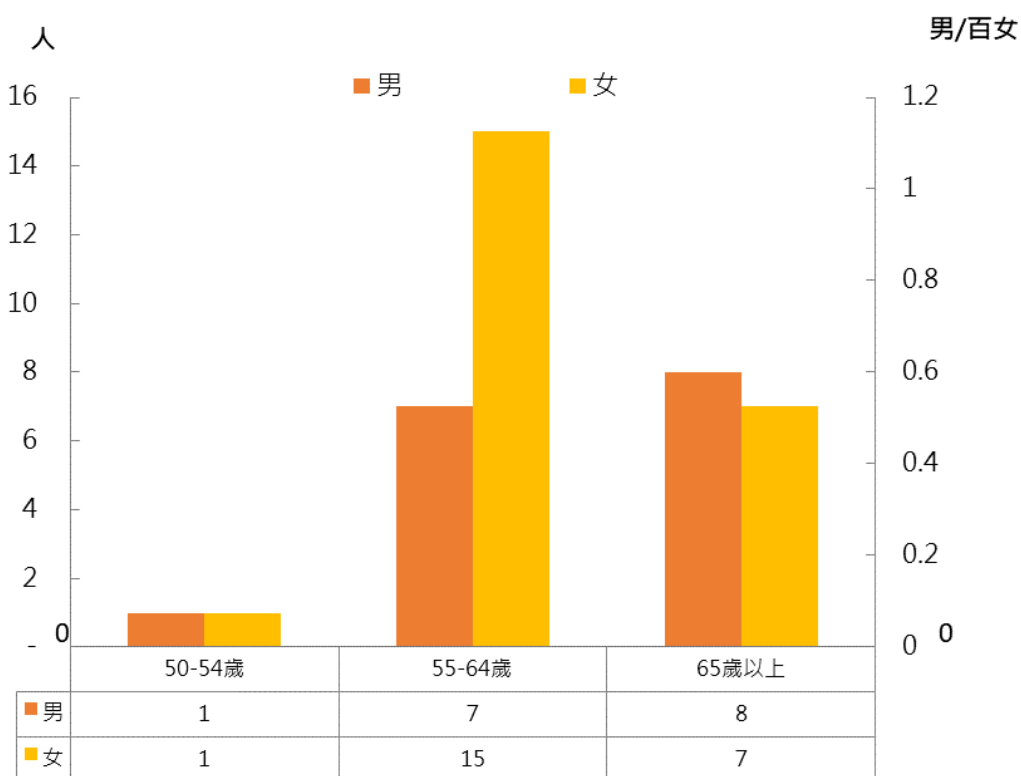

壹、 新北市立黃金博物館志工概況介紹

本館志工人數，以性別分則女性高於男性，參與志工服務人數呈逐年減少趨勢，顯示志工參與率減少。

表 1 黃金博物館志工概況

單位:人、%、男/百女

年度	合計 (人數)	男		女		性別比例
		人數	比率	人數	比率	
107年底	46	20	43.48	26	56.52	76.92
108年底	39	16	41.03	23	58.97	69.57
109年底	39	16	41.03	23	58.97	69.57
110年底	38	16	42.11	22	57.89	72.73
111年底	39	16	41.03	23	58.97	69.57
111年較110年增減數	1	0	-1.08	1	1.08	-3.16
111年較110年增減率	2.56%	0.00%	-2.63%	4.35%	1.83%	-0.05

資料來源：黃金博物館志工隊。

圖 1 黃金博物館近 5 年志工概況及行別

本館至 111 年底黃金志工隊人數合計 39 人，男性計 16 人(占 41.03%)，女性計 23 人(占 58.97%)。

志工人數從近年來年人數呈逐年減少趨勢，且性別比例(男/百女)皆為低於 100，顯示女性參與程度較高。

表 2 黃金博物館志工性別比例

單位:人、%

年度	合計 (人數)	男		女	
		人數	比率	人數	比率
50-54歲	2	1	50.00	1	50.00
55-64歲	22	7	31.82	15	68.18
65歲以上	15	8	53.33	7	46.67

資料來源：黃金博物館志工隊。

圖 2 黃金博物館志工年齡及性別比例

一、黃金博物館志工身分別

統計資料以本館志工身分別區分，各界人士參與志工服務共可區分為公教人員、工商界人士及退休人員及家管等。

表 3 黃金博物館志工身分別

單位:人、%、男/百女

年度	合計	男		女	
		人數	比率	人數	比率
公教人員	13	7	53.85	6	46.15
工商界人士	6	2	33.33	4	66.67
退休人員	12	6	50.00	6	50.00
家管	1	-	-	1	100.00
其他	7	1	2.00	6	85.71