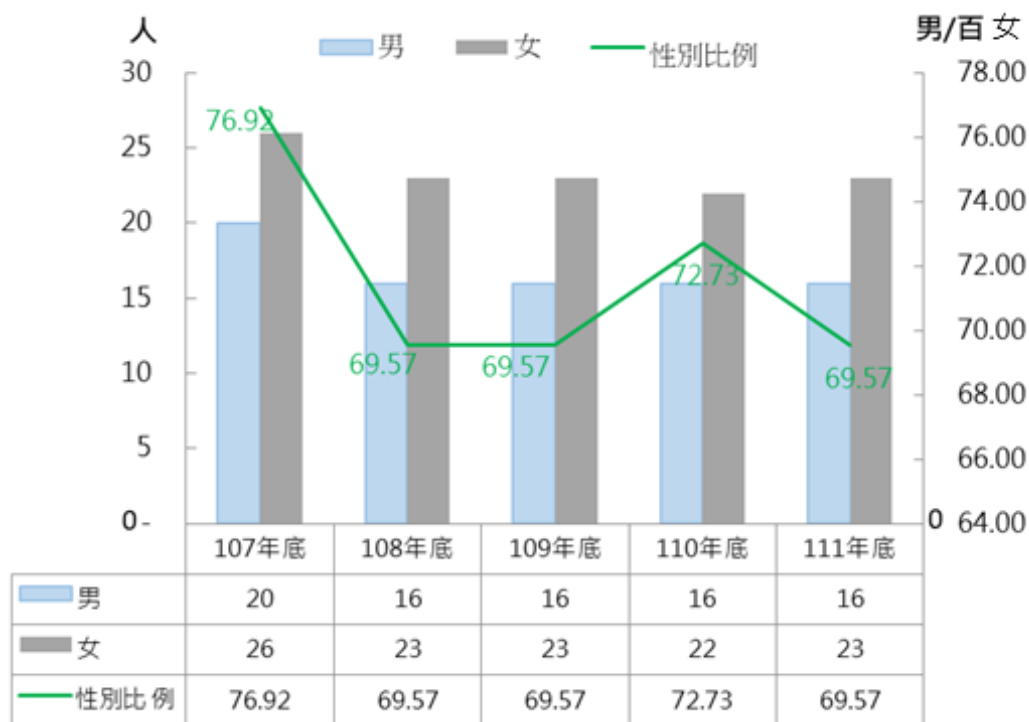

壹、 新北市立黃金博物館志工概況介紹

本館志工人數，以性別分則女性高於男性，參與志工服務人數呈逐年減少趨勢，顯示志工參與率減少。

表 1 黃金博物館志工概況

單位:人、%、男/百女

年度	合計 (人數)	男		女		性別比例
		人數	比率	人數	比率	
107年底	46	20	43.48	26	56.52	76.92
108年底	39	16	41.03	23	58.97	69.57
109年底	39	16	41.03	23	58.97	69.57
110年底	38	16	42.11	22	57.89	72.73
111年底	39	16	41.03	23	58.97	69.57
111年較110年增減數	1	0	-1.08	1	1.08	-3.16
111年較110年增減率	2.56%	0.00%	-2.63%	4.35%	1.83%	-0.05

資料來源：黃金博物館志工隊。

圖 1 黃金博物館近 5 年志工概況及行別

本館至 111 年底黃金志工隊人數合計 39 人，男性計 16 人(占 41.03%)，女性計 23 人(占 58.97%)。

志工人數從近年來年人數呈逐年減少趨勢，且性別比例(男/百女)皆為低於 100，顯示女性參與程度較高。

表 2 黃金博物館志工性別比例

單位:人、%

年度	合計 (人數)	男		女	
		人數	比率	人數	比率
50-54歲	2	1	50.00	1	50.00
55-64歲	22	7	31.82	15	68.18
65歲以上	15	8	53.33	7	46.67