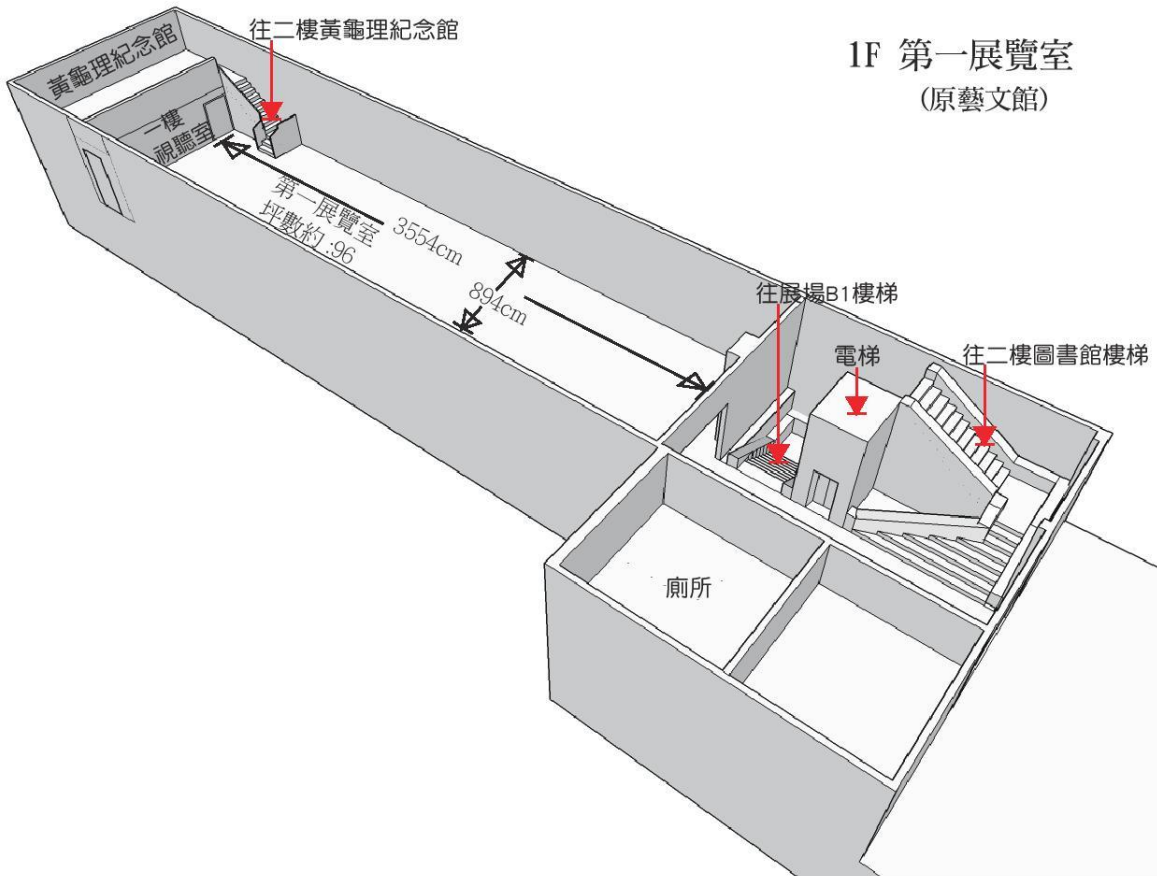

展覽場地平面圖

一、新北市藝文中心

新北市藝文中心第一展覽室

1F第二展覽室

新北市藝文中心第二展覽室

B1 第三展覽室

新北市藝文中心第三展覽室

二、新莊文化藝術中心藝術廳

新莊文化藝術中心展覽場地平面圖

樓層：壹樓 坪數：A、B兩廳各約50坪 單位：公分

三、美麗永安藝文中心

⑧

⑨