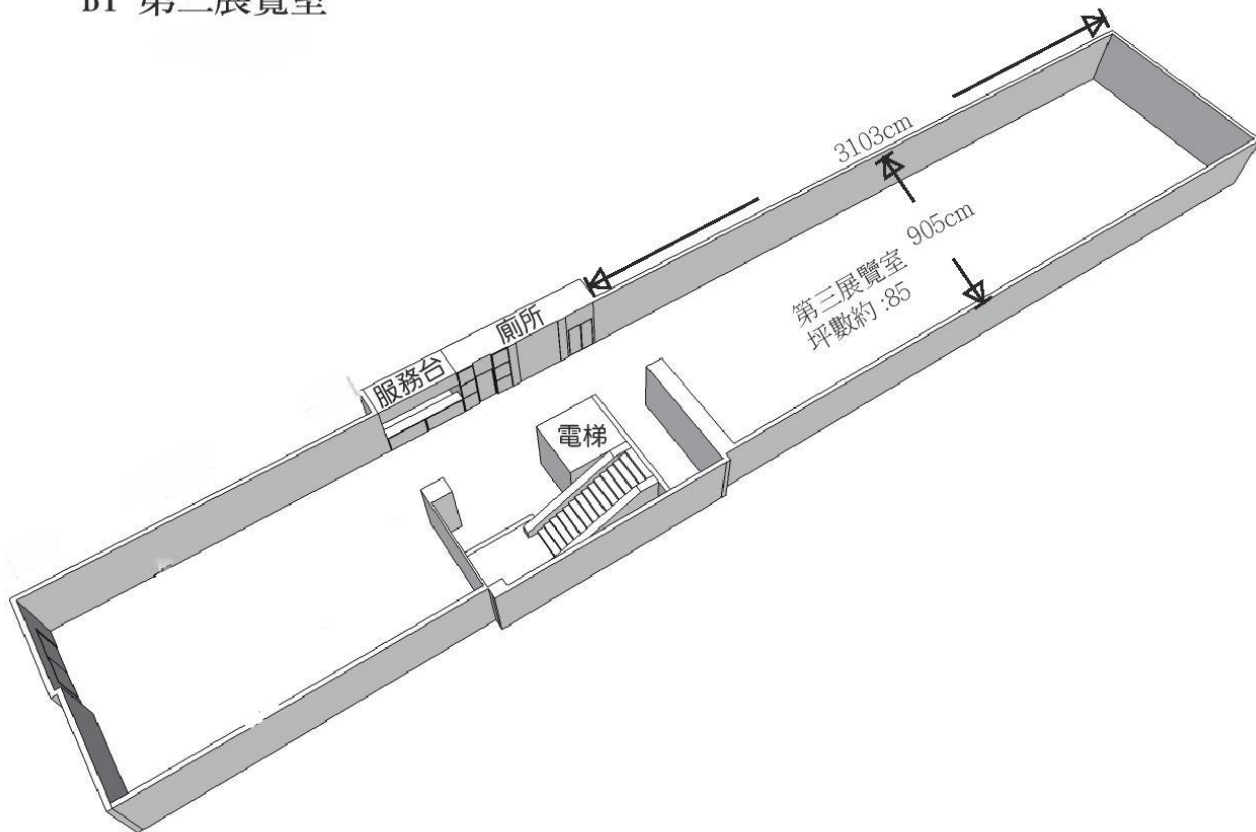

展覽場地平面圖

一、新北市藝文中心

新北市藝文中心第一展覽室

1F第二展覽室

新北市藝文中心第二展覽室

B1 第三展覽室

新北市藝文中心第三展覽室

二、新莊文化藝術中心藝術廳

新莊文化藝術中心展覽場地平面圖

樓層：壹樓 坪數：A、B兩廳各約50坪 單位：公分

三、美麗永安藝文中心

⑧

⑨