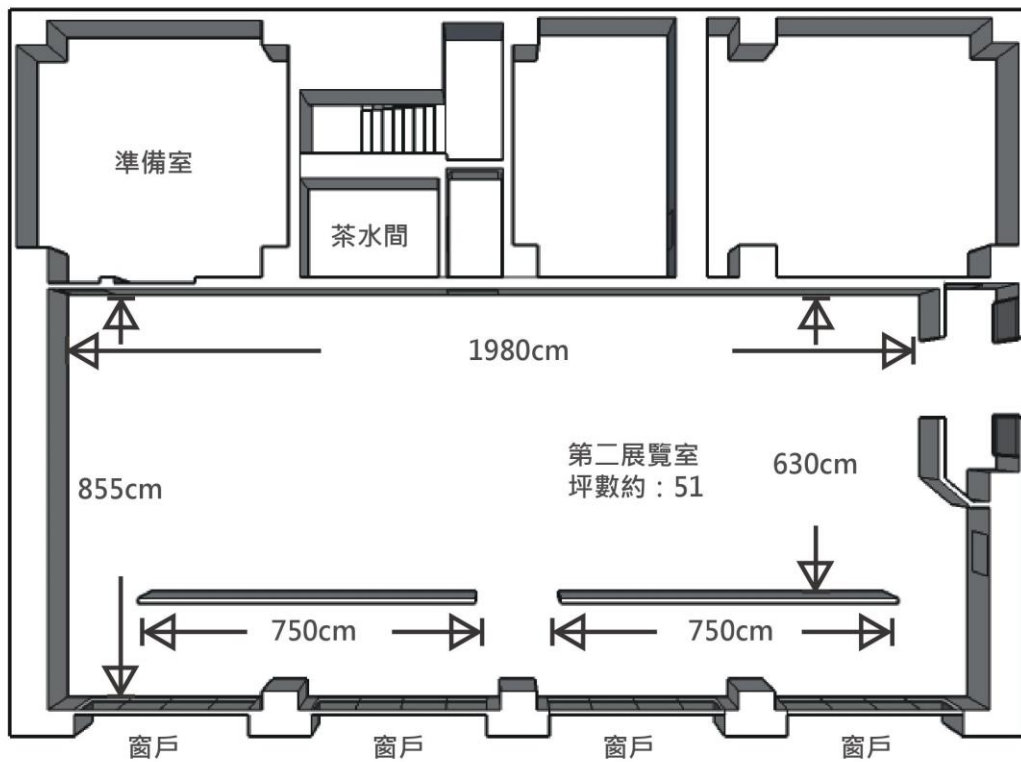

展覽場地平面圖

一、新北市藝文中心

新北市藝文中心第一展覽室

1F第二展覽室

新北市藝文中心第二展覽室

B1 第三展覽室

新北市藝文中心第三展覽室

二、新莊文化藝術中心藝術廳

新莊文化藝術中心展覽場地平面圖

樓層：壹樓 坪數：A、B兩廳各約50坪 單位：公分

三、美麗永安藝文中心

⑧

⑨