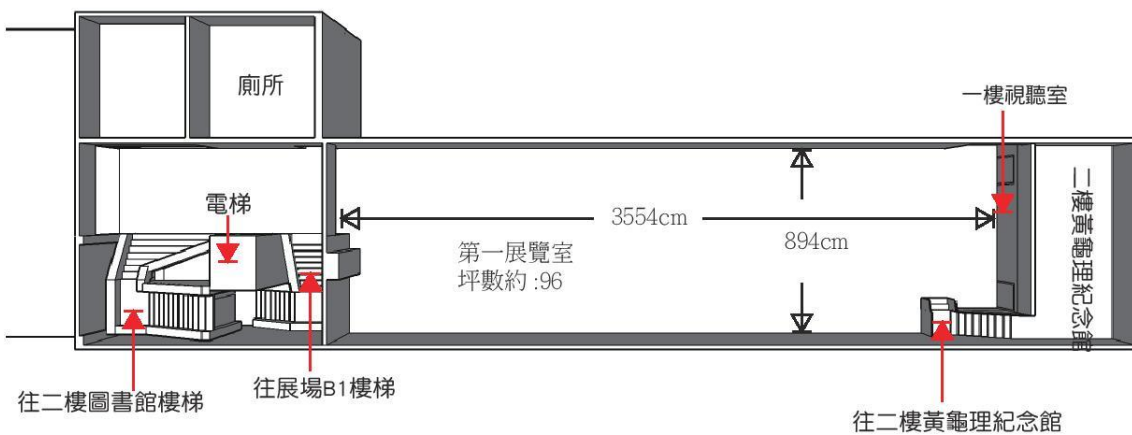

展覽場地平面圖

一、新北市藝文中心

新北市藝文中心第一展覽室

1F第二展覽室

新北市藝文中心第二展覽室

B1 第三展覽室

新北市藝文中心第三展覽室

二、新莊文化藝術中心藝術廳

新莊文化藝術中心展覽場地平面圖

樓層：壹樓 坪數：A、B兩廳各約50坪 單位：公分

三、美麗永安藝文中心

⑧

⑨