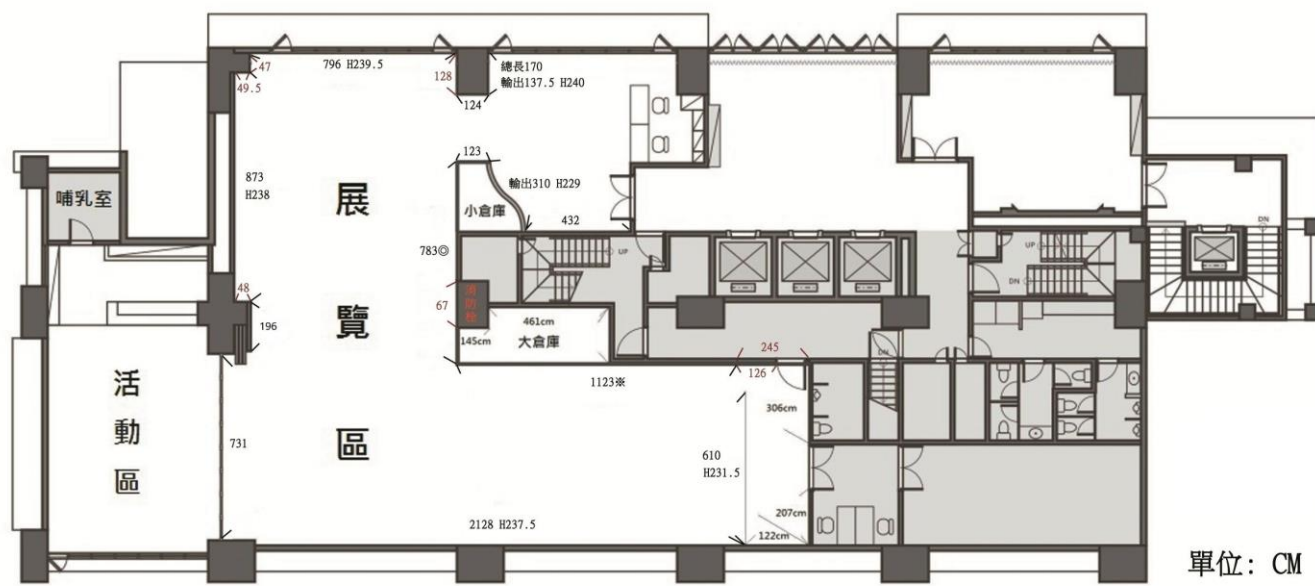

展覽場地平面圖

一、新北市藝文中心

新北市藝文中心第一展覽室

1F第二展覽室

新北市藝文中心第二展覽室

B1 第三展覽室

新北市藝文中心第三展覽室

二、新莊文化藝術中心藝術廳

新莊文化藝術中心展覽場地平面圖

樓層：壹樓 坪數：A、B兩廳各約50坪 單位：公分

三、美麗永安藝文中心

⑧

⑨