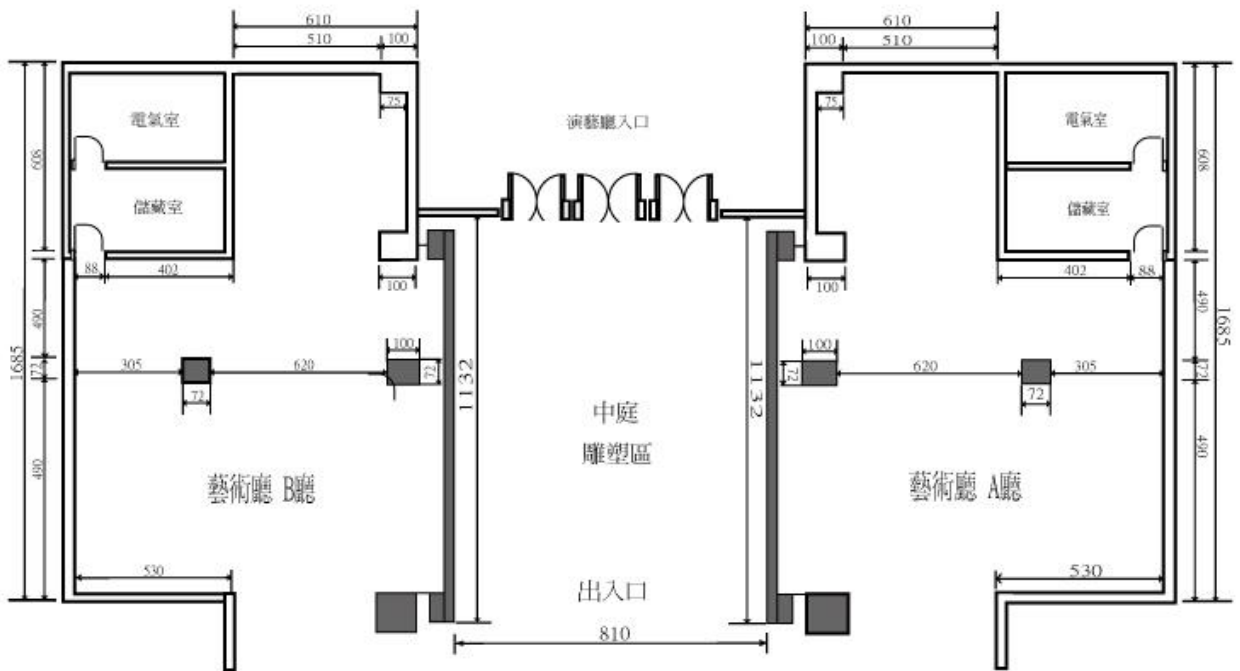

展覽場地平面圖

一、新北市藝文中心

新北市藝文中心第一展覽室

1F第二展覽室

新北市藝文中心第二展覽室

B1 第三展覽室

新北市藝文中心第三展覽室

二、新莊文化藝術中心藝術廳

新莊文化藝術中心展覽場地平面圖

樓層：壹樓 坪數：A、B兩廳各約50坪 單位：公分

三、美麗永安藝文中心

⑧

⑨