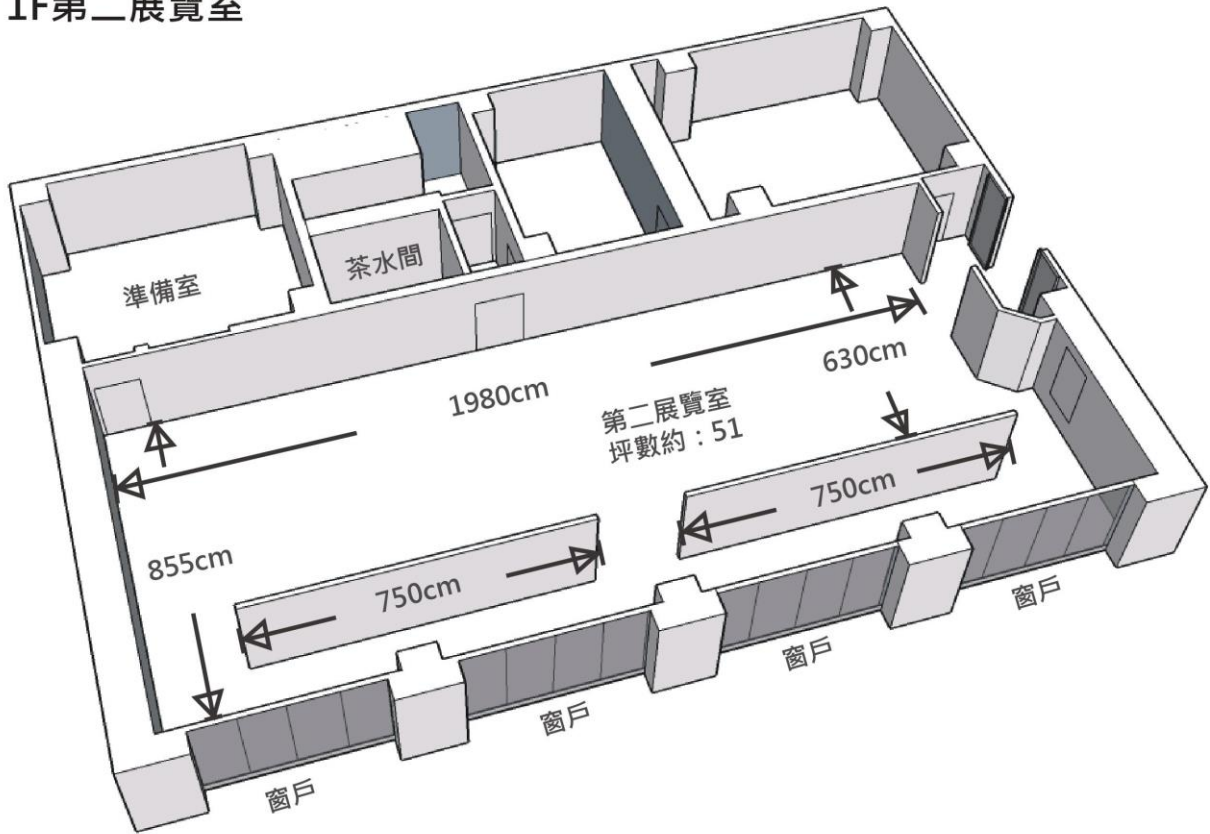

展覽場地平面圖

一、新北市藝文中心

新北市藝文中心第一展覽室

1F第二展覽室

新北市藝文中心第二展覽室

B1 第三展覽室

新北市藝文中心第三展覽室

二、新莊文化藝術中心藝術廳

新莊文化藝術中心展覽場地平面圖

樓層：壹樓 坪數：A、B兩廳各約50坪 單位：公分

三、美麗永安藝文中心

⑧

⑨