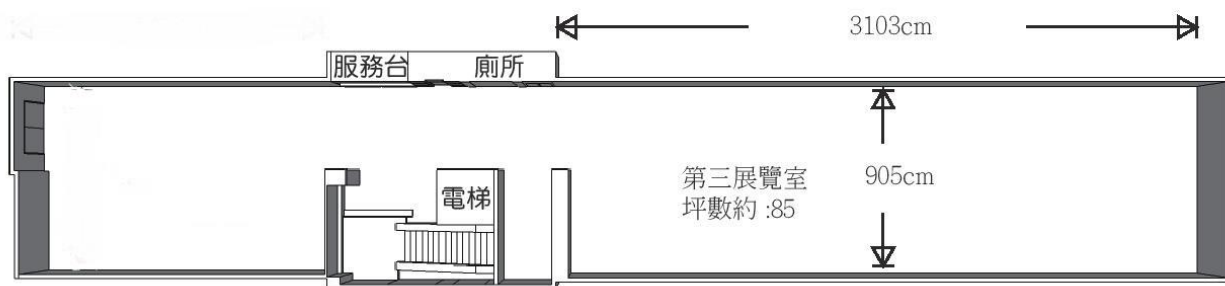

展覽場地平面圖

一、新北市藝文中心

新北市藝文中心第一展覽室

1F第二展覽室

新北市藝文中心第二展覽室

B1 第三展覽室

新北市藝文中心第三展覽室

二、新莊文化藝術中心藝術廳

新莊文化藝術中心展覽場地平面圖

樓層：壹樓 坪數：A、B兩廳各約50坪 單位：公分

三、美麗永安藝文中心

⑧

⑨