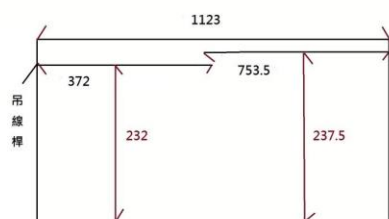

展覽場地平面圖

一、新北市藝文中心

新北市藝文中心第一展覽室

1F第二展覽室

新北市藝文中心第二展覽室

B1 第三展覽室

新北市藝文中心第三展覽室

二、新莊文化藝術中心藝術廳

新莊文化藝術中心展覽場地平面圖

樓層：壹樓 坪數：A、B兩廳各約50坪 單位：公分

三、美麗永安藝文中心

⑧

⑨